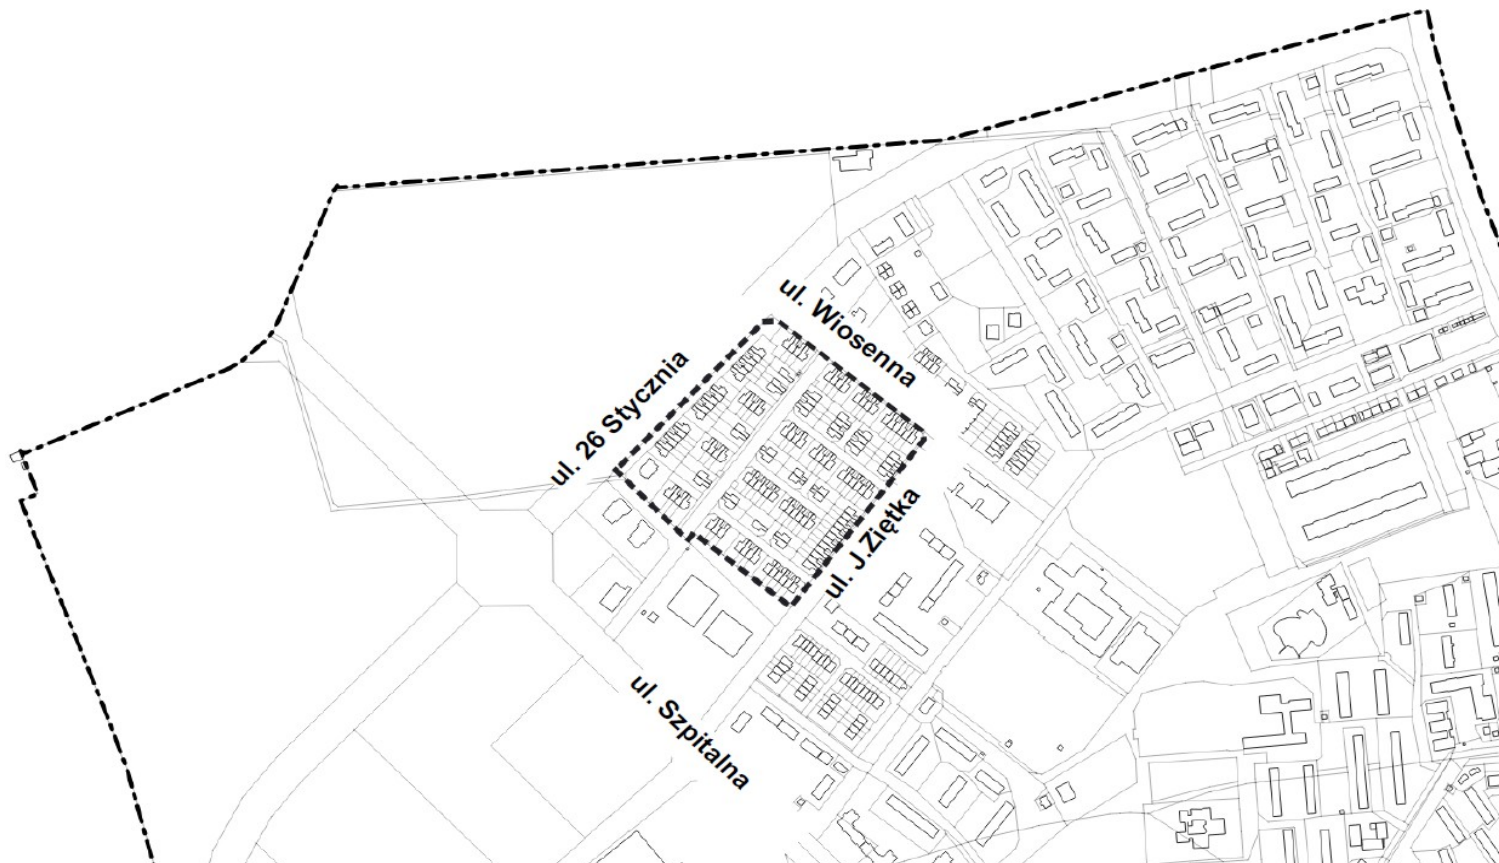

B – GRANICA zmiany fragmentu miejscowego planu zagospodarowania przestrzennego miasta Knurów w rejonie ulic Gen. Ziętka, 26 Stycznia, po wschodniej stronie ulicy Szpitalnej do granicy podziału administracyjnego pomiędzy Gminami Knurów i Gliwice dla obszaru w rejonie ulicy 26 Stycznia